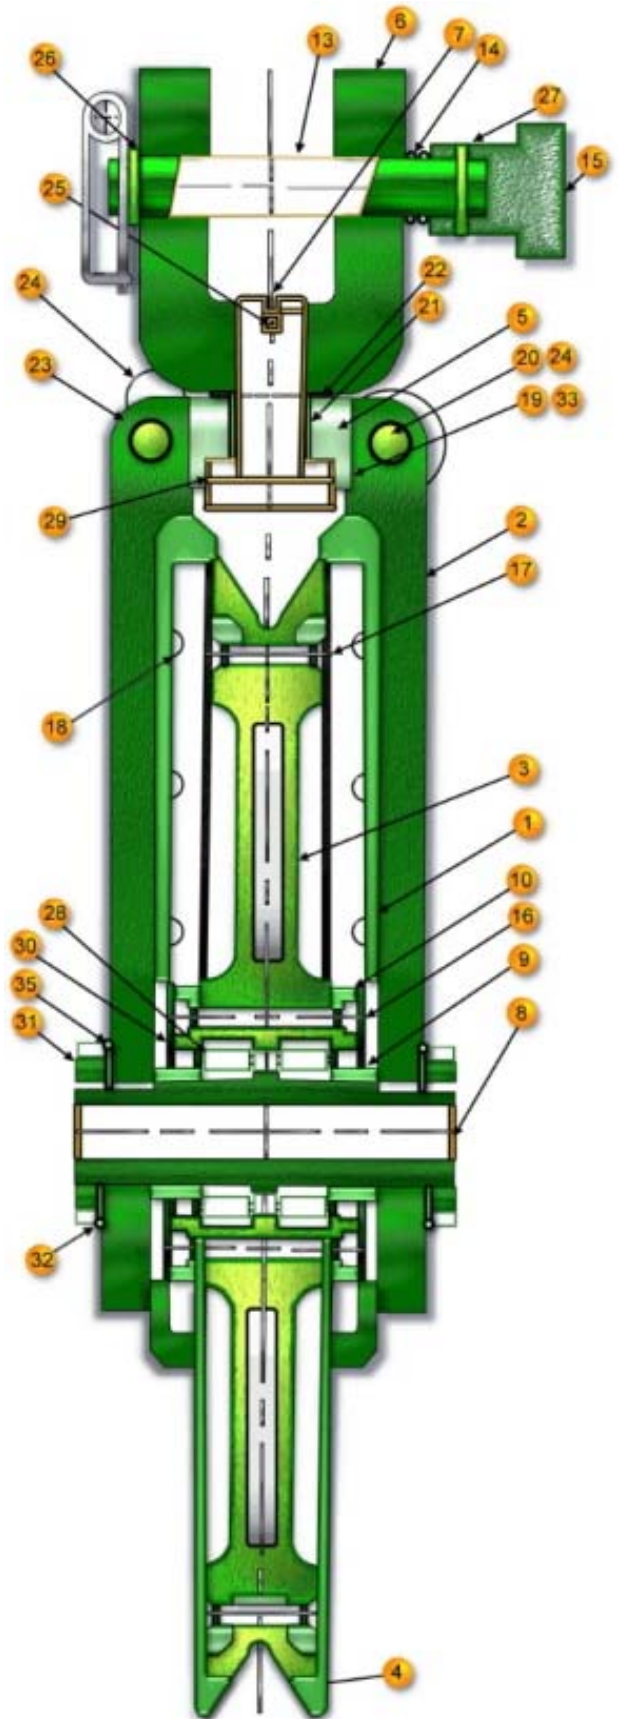

Item	Qty	Part Number	Description
1	2	SHV 020 0021 2715	Half Shroud 292-12
2a	1	SHV 020 0021 0716	Hinge Left Side Plate 292-24
2b	1	SHV 020 0021 0716B	Hinge RS Plate+Key Slot 292-20
3	2	SHV 020 0021 2697	Sheave Wheel Half 292-20
4	1	SHV 020 0021 0698	Sheave Tire 1/4" 292-26
4	1	SHV 020 0021 0701	Sheave Tire 5/8" 292-26
4	1	SHV 020 0021 0696	Sheave Tire 9/16" 292-26
4	1	SHV 020 0021 0700	Sheave Tire 3/8" 292-26
4	1	SHV 020 0021 0699	Sheave Tire 5/16" 292-26
4	1	SHV 020 0021 0695	Sheave Tire 7/16" 292-26
5	1	SHV 020 0021 0703	Hinge Trunion Plate 293-24
6	1	SHV 020 0021 2702	Clevis 293-08
7	1	SHV 020 0086 2124	Capscrew 293-07
8	1	SHV 020 0021 2708	Axle 293-06
9	2	SHV 020 0021 0706	Shaft Spacer 293-15
10	2	SHV 020 0021 1709	Bearing Retainer Cover 293-14
13	1	SHV 014 0021 0704	Clevis Pin 293-16
14	1	SHV 014 0086 0126	Clevis Pin Spring 293-19
15	1	SHV 014 0021 0705	Clevis Pin Knob 293-17
16	12	SHV 020 0086 0126	3/8"NC Hex Socket HDCS x 5/8"LG
17	12	SHV 020 0086 0123	3/8"NC Hex Countersunk HDCSx 2"LG
18	12	SHV 020 0086 0127	5/16"NC Hex Button HDCS 3/4" LG
19	1	SHV 014 0021 0717	Side Plate Pin Knob 293-20
20	1	SHV 020 0021 0718	Side Plate Pin, Lock 293-23
21	1	SHV 020 0086 0125	Busing 1.375OD x 1.125 ID x 1.000LG
22	1	SHV 020 0021 0704	Washer 2"OD x 1.375" ID x 1.000 LG
23	1	SHV 020 0021 0719	Side Plate Pin, Stationary 293-21
24	3	SHV 020 0086 6450	Lynch Pin 3/16" Dia.
25	1	SHV 020 0086 P144	Spring Pin 1/4" x 4" LG SS
26	1	SHV 014 0086 0128	Spring Pin 1/8" x 1/2" LG
27	1	SHV 014 0086 0127	Spring Pin 3/16" x 1-1/2" LG
28	2	SHV 020 NUP2 209E	Bearing NN NUP 2209E
29	1	SHV 020 0812 06TN	Thrust Bearing INA81206 TN
30	2	SHV 020 OCR2 2354	Seal CR 22354
31	2	SHV 020 0021 TN09	Locknut TN-09
32	2	SHV 020 000T W109	Lockwasher TW-109
33	1	SHV 014 0086 0129	Spring Pin 3/16" OD x 7/8" LG

34	1	SHV 020 ZERT 5000	1/4" Grease Zert
35	1	SHV 020 0021 0709	Key
36	1	SHV 014 DYN6 6489	Safety Pin 1/8" Dia.
37	2	SHV 020 ORING 224	O-Ring Seal
38	1	SHV 020 LUBE TUBE	Lubrication Tube